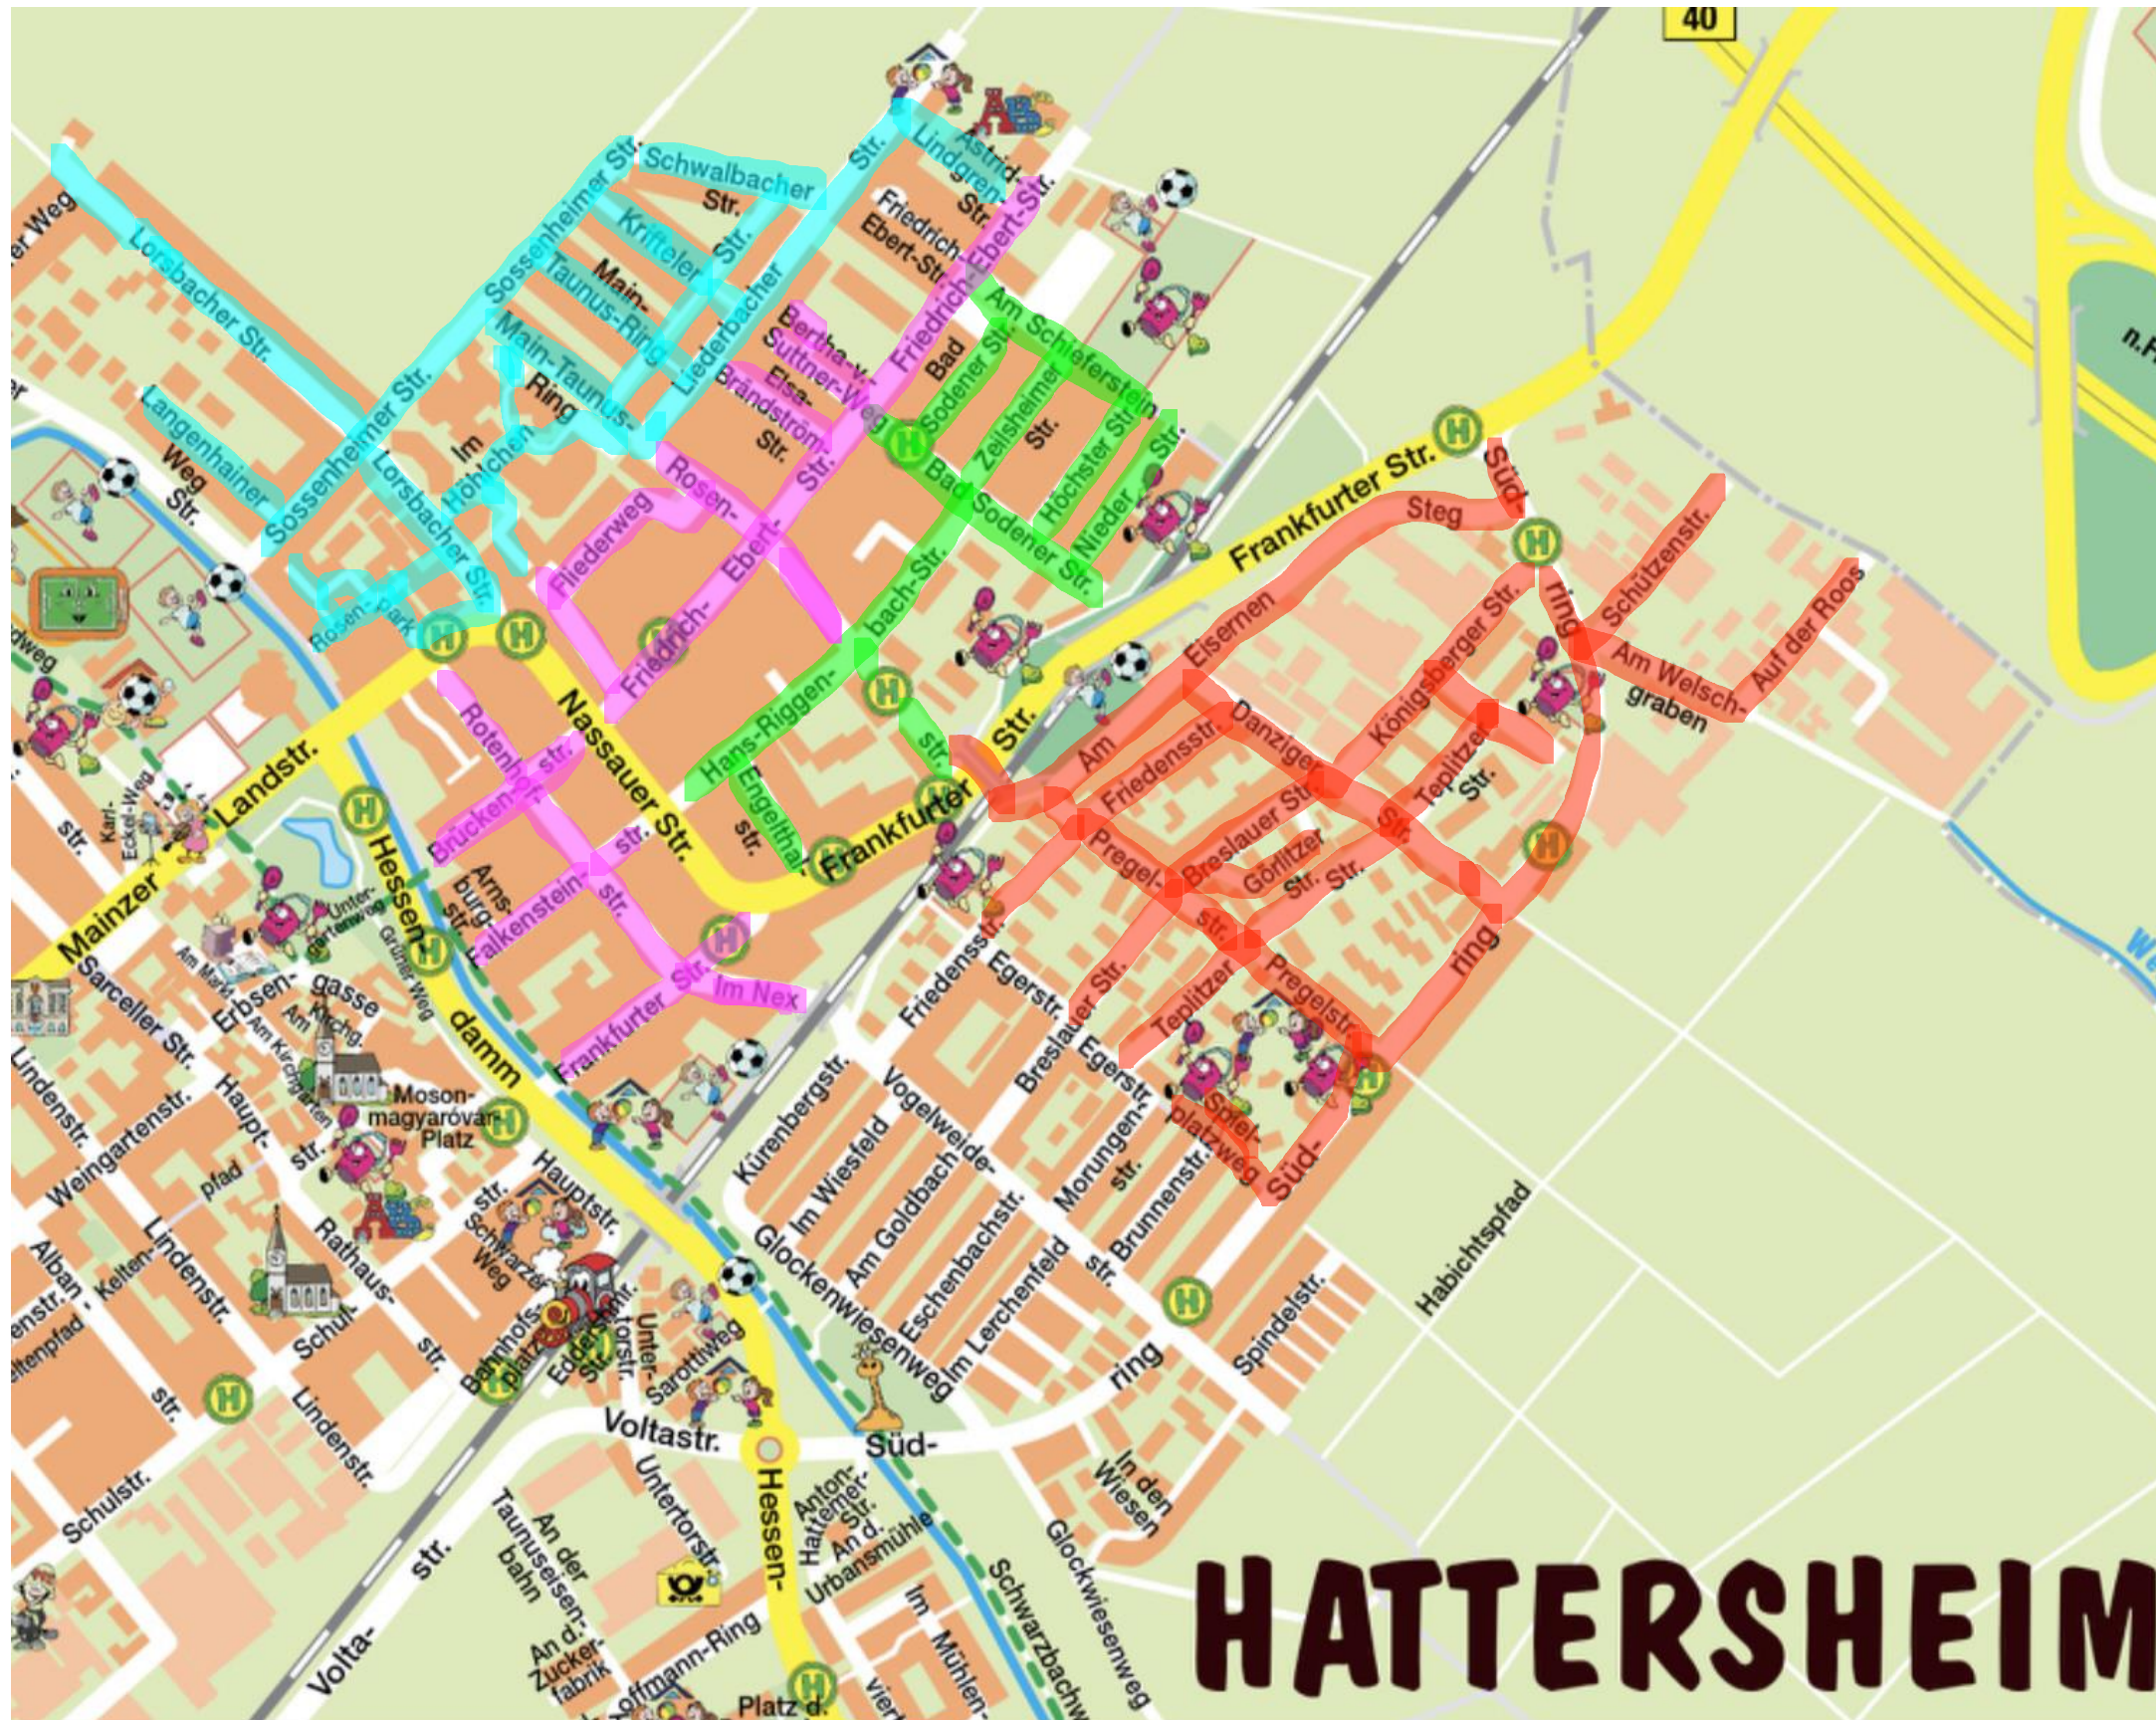

Schulwegeplan

Schulweg südwestlich über Liederbacher Straße:

Im Höhlchen
 Krifteler Str.
Liederbacher Str.
 Lorsbacher Str.
 Langenhainer Weg
 Main-Taunus-Ring
 Rosenpark
 Schwalbacher Str.
 Sossenheimer Str.

Schulweg südlich über Friedrich-Ebert-Str.:

Bertha-v.Suttner-Weg
 Brückenstr.
 Elsa-Brändström-Str.
 Falkenstein-str.
 Fliederweg
 Frankfurter Str.
Friedrich-Ebert-Str.
 Im Nex
 Rosengarten

Schulweg südöstlich über Bad Sodener Straße/Am Schieferstein und Friedrich-Ebert-Straße:

Am Schieferstein
Bad Sodener Str.
 Engelthal-Str.
 Hans-Riggen-bach-Str.
 Höchster Straße
 Nieder Str.
 Rosengarten
 Rotenhof-str.
 Zeilsheimer Str.

Schulweg südöstlich der Bahnschienen über Brücke und Rosengarten sowie Bad Sodener Straße und Friedrich-Ebert-Straße:

Am Eisernen Steg
 Am Welschgraben
 Auf der Roos
 Breslauer Str.
 Danziger Str.
 Friedensstr.
 Görlitzer Str.
 Königsberger Str.
 Pregelstr.
 Schützenstraße
 Spielplatzweg
 Südring
 Teplitzer Str.